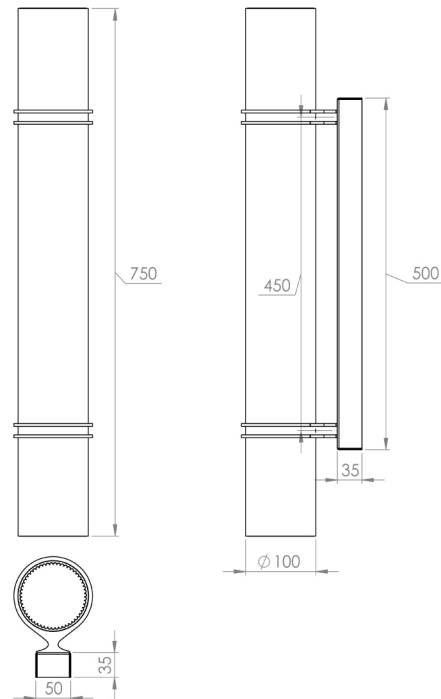

מנורת קיר קריסטלינו

גובה: 750 מ"מ

חומר גלם: פליז/ נירוסטה, זכוכית פריזמטית

מקור אור

סרט לד 45W PCB

גוון אור: 3000K

*הגופים מיוצרים ע"פי דרישה בהתאמה ללקוח ולכן ניתן לעשות בהם שינויים של גודל, צבע, גוון אור וכדומה